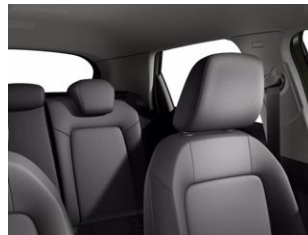

€ 35.130

DATI PRINCIPALI

Tipo di veicolo Nuovo

Colore esterno Verde Distretto Metallizzato Nero Mito M

Interni Nero-Nero-Grigio Acciaio/Nero-Nero

Porte 5

Posti 5

Numero pratica 79875