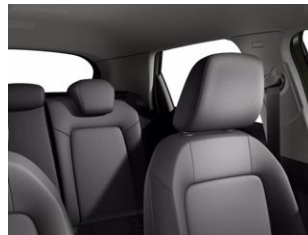

€ 35.710

DATI PRINCIPALI

Tipo di veicolo Nuovo

Colore esterno Verde Distretto Metallizzato Nero Mito M

Interni Nero-Nero-Grigio Acciaio/Nero-Nero

Porte 5

Posti 5

Numero pratica 79517