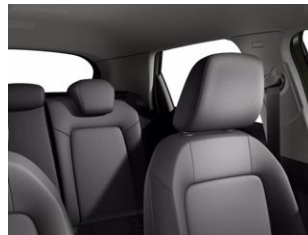

### DATI PRINCIPALI

**Tipo di veicolo** Nuovo

**Colore esterno** Verde Distretto Metallizzato Nero Mito M

**Interni** Nero-Nero-Grigio Acciaio/Nero-Nero

**Porte** 5

**Posti** 5

**Numero pratica** 79515

**Alimentazione** Benzina