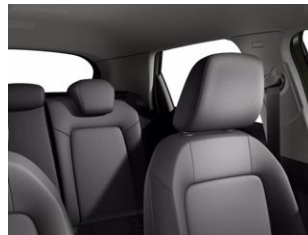

### DATI PRINCIPALI

**Tipo di veicolo** Nuovo

**Colore esterno** Verde Distretto Metallizzato Nero Mito M

**Interni** Nero-Nero-Grigio Acciaio/Nero-Nero

**Porte** 5

**Posti** 5

**Numero pratica** 79516

**Alimentazione** Benzina