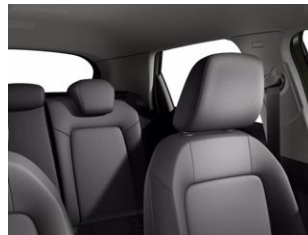

€ 35.130

DATI PRINCIPALI

Tipo di veicolo Nuovo

Colore esterno Verde Distretto Metallizzato Nero Mito M

Interni Nero-Nero-Grigio Acciaio/Nero-Nero

Porte 5

Posti 5

Numero pratica 79873