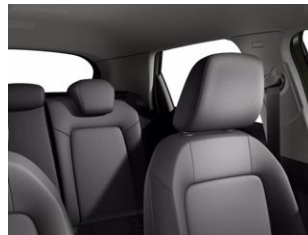

€ 33.270

DATI PRINCIPALI

Tipo di veicolo Nuovo

Colore esterno Verde Distretto Metallizzato Nero Mito M

Interni Nero-Nero-Grigio Acciaio/Nero-Nero

Porte 5

Posti 5

Numero pratica 79498