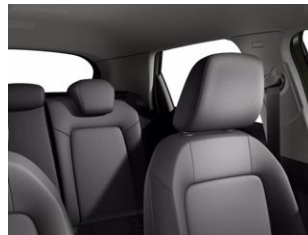

€ 33.270

DATI PRINCIPALI

Tipo di veicolo Nuovo

Colore esterno Verde Distretto Metallizzato Nero Mito M

Interni Nero-Nero-Grigio Acciaio/Nero-Nero

Porte 5

Posti 5

Numero pratica 79494